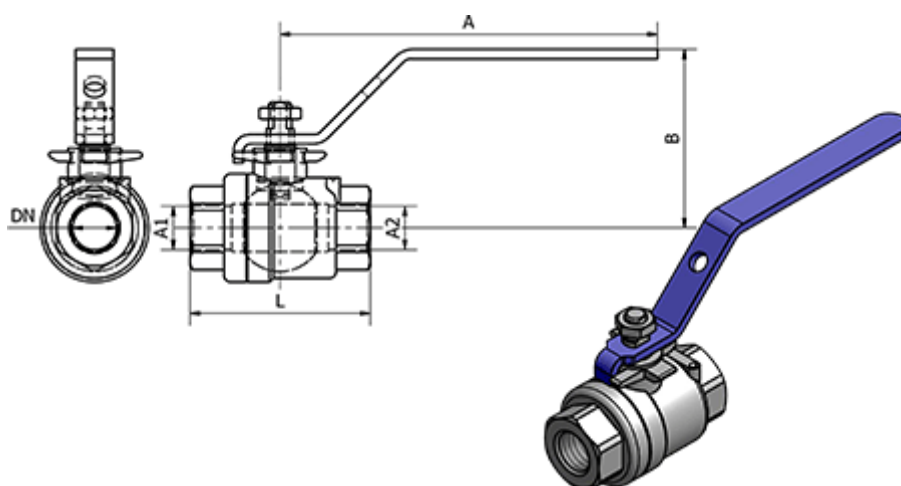

Varenummer: 58639508E
Beskrivelse: Kuglehane 395.08-E, - G 2"
Kuglehane

Mål

A	= 192
B	= 95
DN	= 50
Gevind A1	= G 2"
Gevind A2	= G 2"
L	= 122